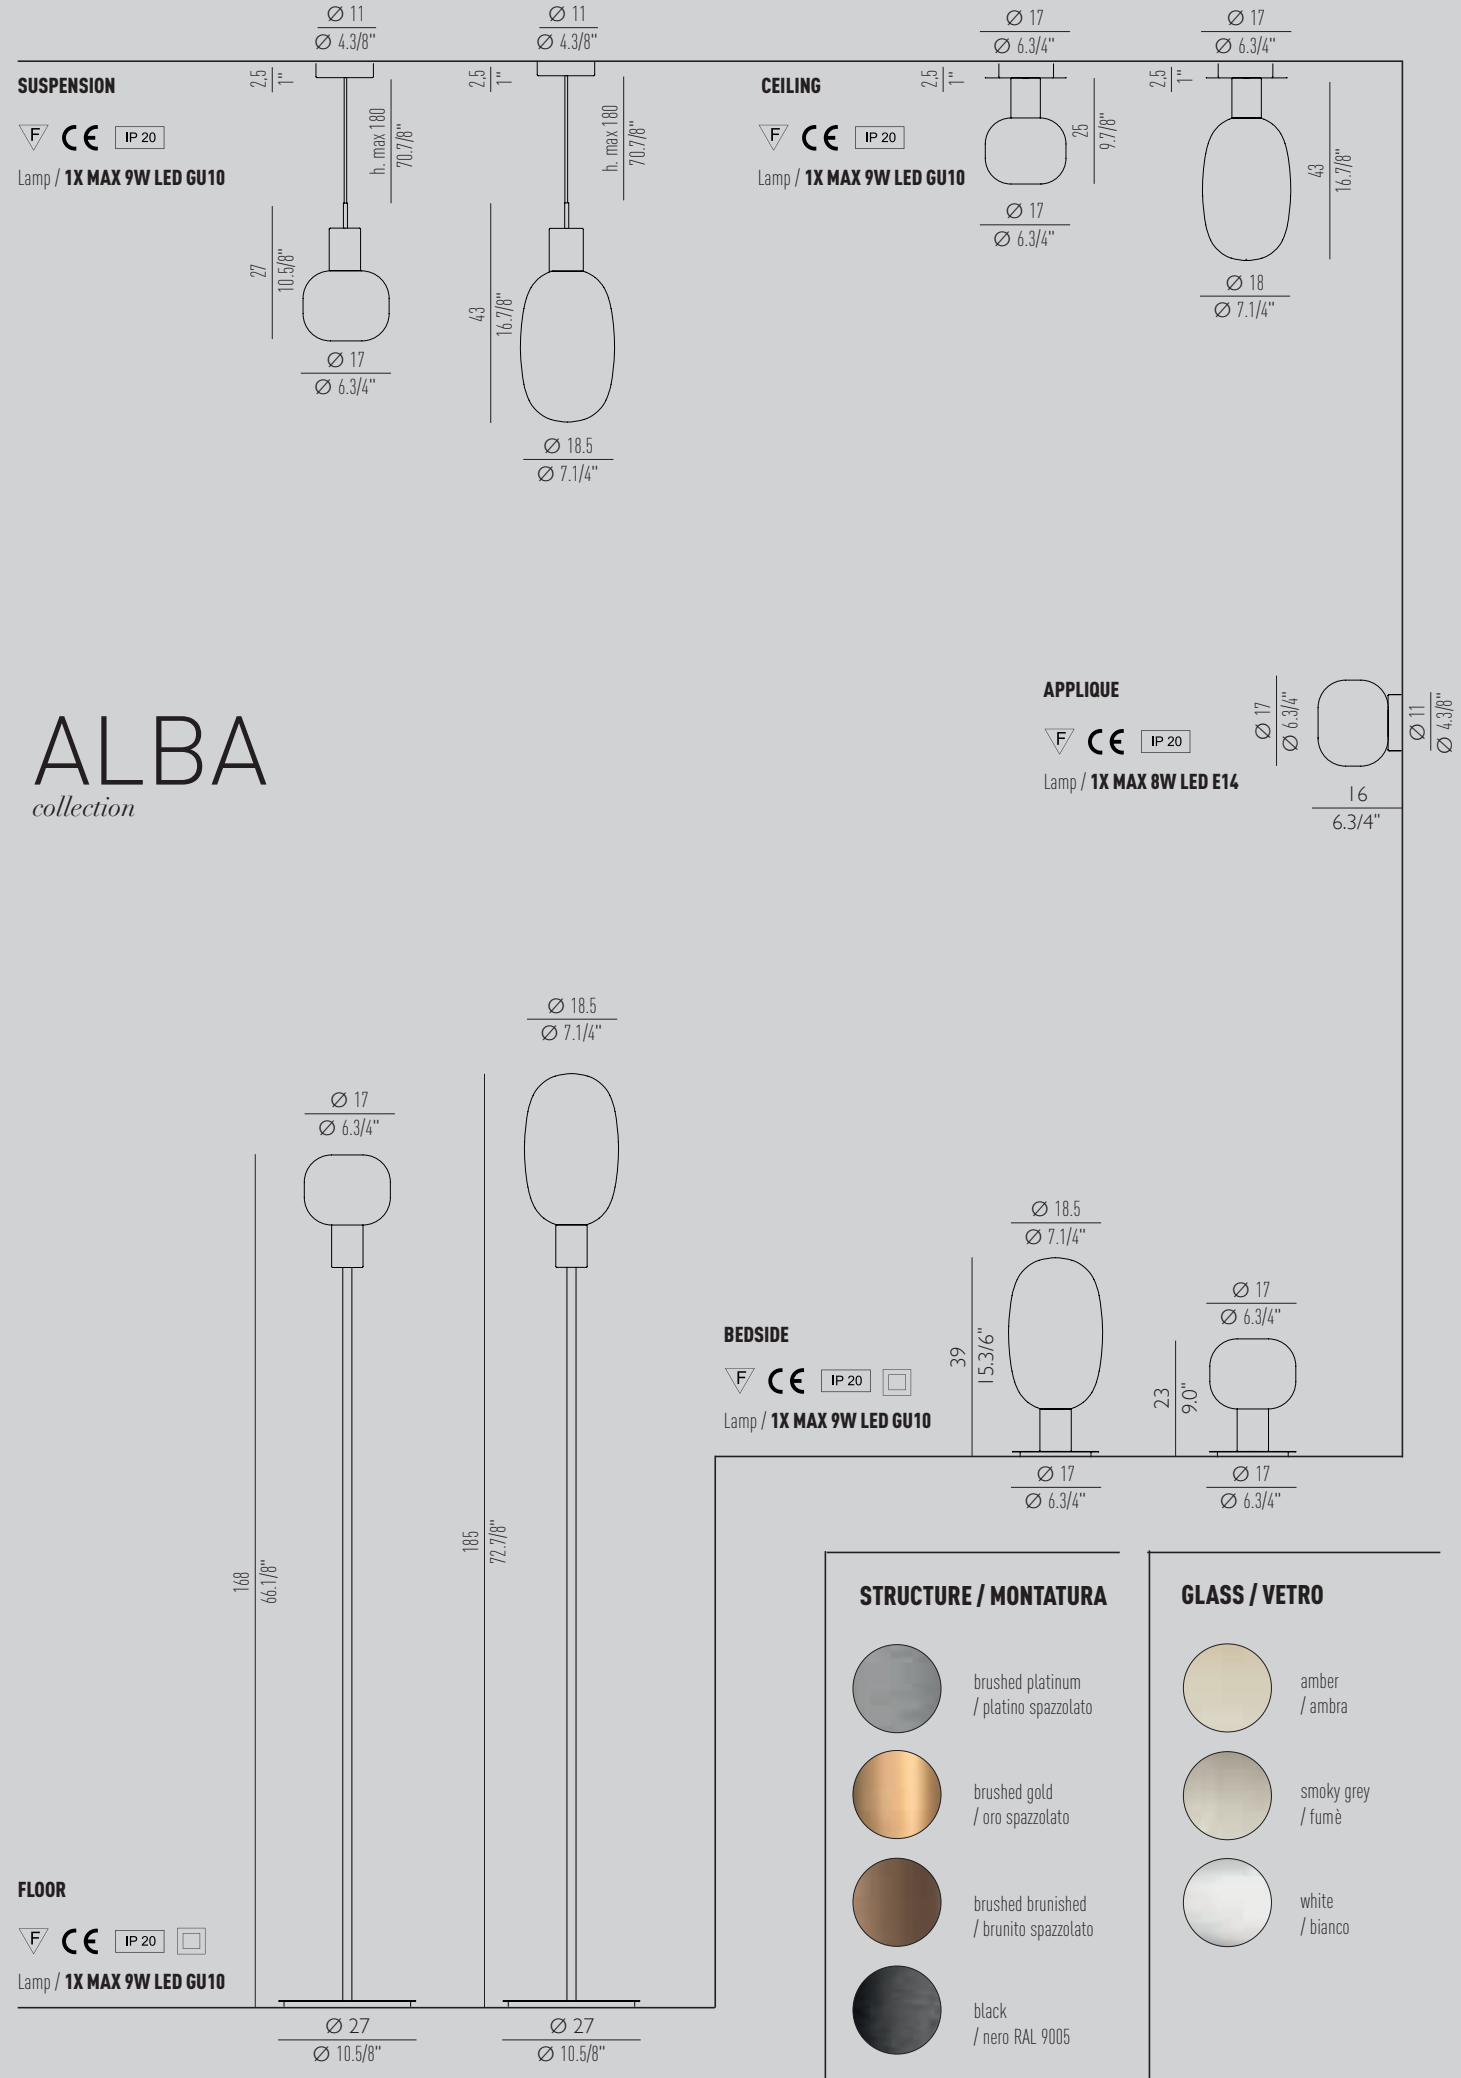

Elegant and precious, the diffusers of the ALBA collection are made of transparent blown glass, with a tone-on-tone white layered shade. Available in two shapes and three colors: clear, amber and smoky grey.

Eleganti e pregiati, i diffusori della collezione ALBA sono realizzati in vetro soffiato trasparente, con sfumatura incamiciata bianca tono su tono. Disponibile in due forme e tre colori: trasparente, ambra e fumé.

Plafoniera d'incasso_40.
Vetro ambra con montatura in oro spazzolato.

TORCELLO

PL_00 PL_40

GLACE

PL_00 PL_40

ALBA

PL_00 PL_40

CANOVA

Lamp / 1X MAX 9W LED GU10

STRUCTURE / MONTATURA

-  brushed platinum / platino spazzolato
-  brushed gold / oro spazzolato
-  brushed brunished / brunito spazzolato
-  black / nero RAL 9005